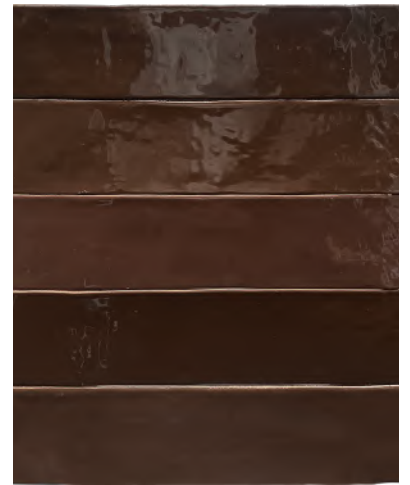

Belgian Brand

Studio

Camargue
MAT
6.2 x 25

Roussillon
MAT
6.2 x 25

Studio Camargue mat

Amande
Glossy
6.2 x 25

Brun Rétro
Glossy
6.2 x 25

Carmin
Glossy
6.2 x 25

Charbon
Glossy
6.2 x 25

Cobalt
Glossy
6.2 x 25

Crème
Glossy
6.2 x 25

Re:Bel Vert

Matcha
Glossy
6.2 x 25

Miel
Glossy
6.2 x 25

Studio

6.2 x 25
Glossy & Mat