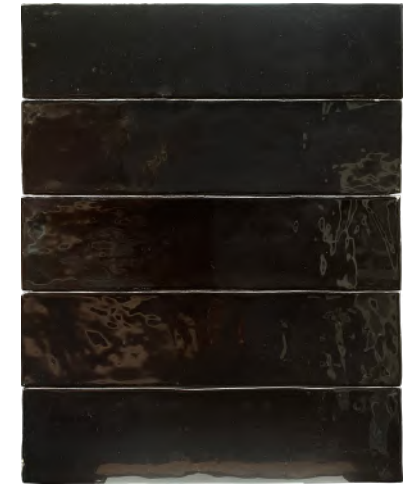

Belgian Brand

Studio

Camargue
MAT
6.2 x 25

Roussillon
MAT
6.2 x 25

Studio Camargue mat

Amande
Glossy
6.2 x 25

Brun Rétro
Glossy
6.2 x 25

Carmin
Glossy
6.2 x 25

Charbon
Glossy
6.2 x 25

Cobalt
Glossy
6.2 x 25

Crème
Glossy
6.2 x 25

Re:Bel Vert

Matcha
Glossy
6.2 x 25

Miel
Glossy
6.2 x 25

Studio

6.2 x 25
Glossy & Mat