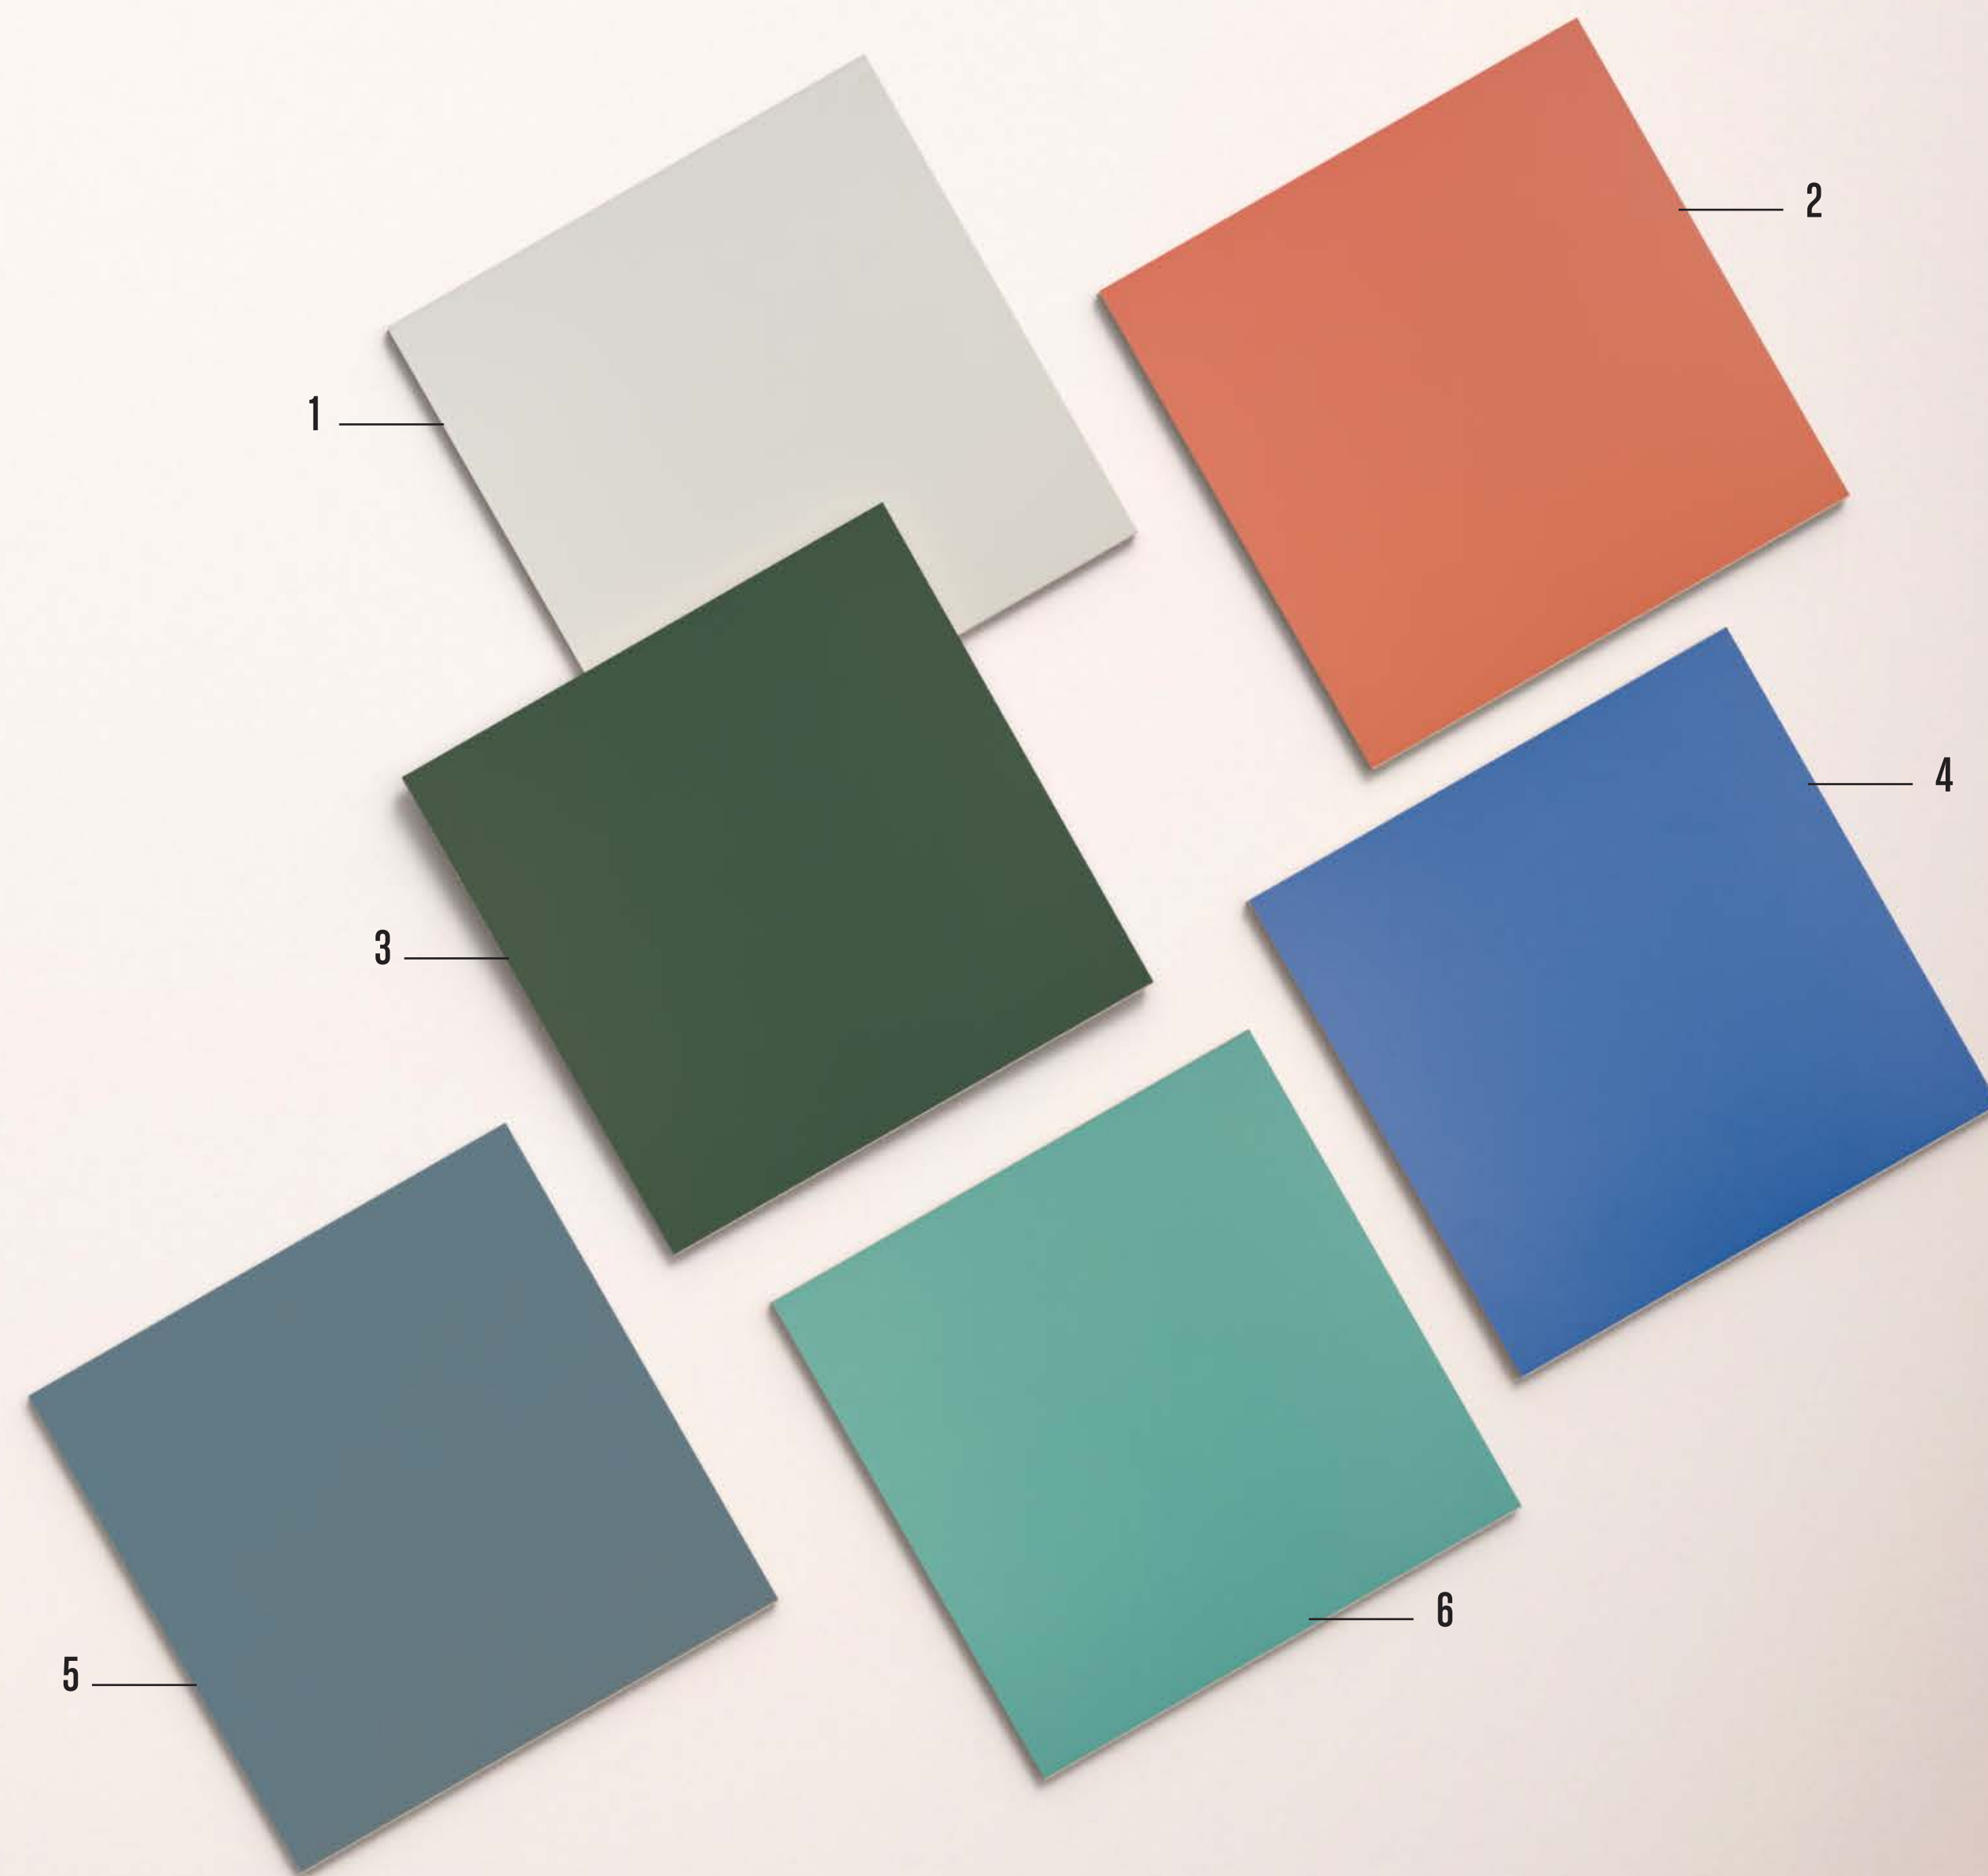

GAMA DE COLORES.

COLOR PALETTE. GAMME DE COULEURS. FARBPALLETTE.

1 — 11-0607 TCX / SUGARS WIZZLE

2 — 17-1436 TCX / RAW SIENNA

3 — 18-5611 TCX / DARK FOREST

4 — 16-4127 TCX / HERITAGE BLUE

5 — 19-4122 TCX / MOONLIT OCEAN

6 — 16-5418 TCX / LAGOON

**LOS COLORES Y LOS
DISEÑOS TRADICIONALES
DE LAS BALDOSAS
HIDRÁULICAS REVIVEN
CON FUERZA**