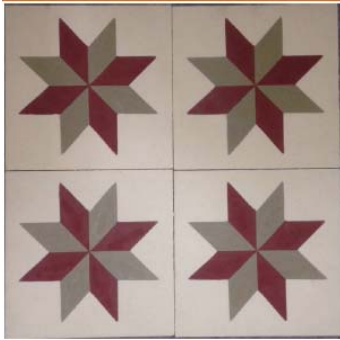

Menge: 2,92 m² (22 mm)

Preis/m²: 81,00 Euro

Castillo | CST008

Farben: 121, 334, 136, 25-A

Menge: 33 m² (22 mm)

Preis/m²: 99,00 Euro

Chalet | CHA013

Farben: 121, 136, 334