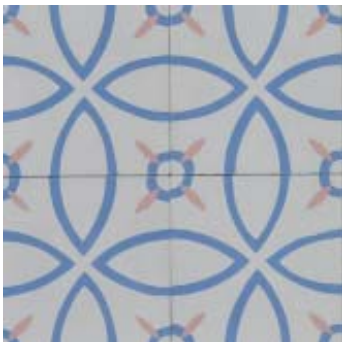

Menge: 2,68 m² (18 mm)

Preis/m²: 99,00 Euro

Chalet | CHA072

Farben: 218-A, 274

Menge: 4,8 m² (18 mm)

Preis/m²: 80,00 Euro

Chalet | CHA127

Farben: 218-A, 174, 199