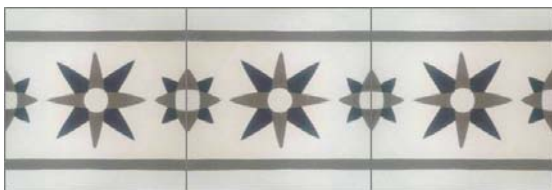

NEU | L-210

Farben: 218-A, 251, Gris

Menge: 35 m² (18 mm)

Preis/m²: 89,00 Euro

NEU | L-223

Farben: 19-A, 201, 222

Menge: 4 m² (18 mm)

Preis/m²: 92,00 Euro

NEU | Rand C-35

Farben: 19-A, 201, 222

Menge: 30 Stck.

KEINE Ecken (18 mm)

Preis/m²: 90,00 Euro

NEU | L-222

Farben: 218-A, 336 (Braun)

Menge: 15 m² (18 mm)