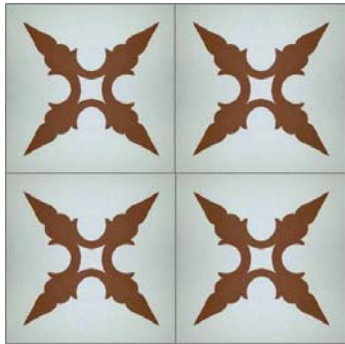

NEU | Rand C-35

Farben: 19-A, 201, 222

Menge: 30 Stck.

KEINE Ecken (18 mm)

Preis/m²: 90,00 Euro

NEU | L-222

Farben: 218-A, 336 (Braun)

Menge: 15 m² (18 mm)