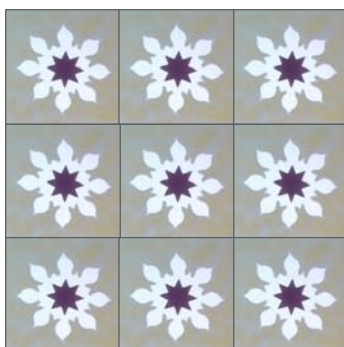

Menge: 6 m² (22 mm)

Preis/m²: 99,00 Euro

Villa | VIL025

Farben: 230, 73, 121

Menge: 8 m² (22 mm)

Preis/m²: 90,00 Euro

Chalet | CHA060

Farben: 242, 108, 19-A