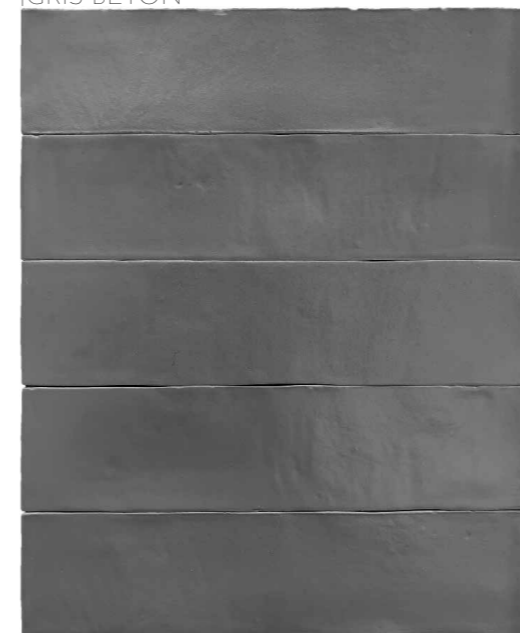

# PROVENCE

6.2 x 25 mat

20 pc  
0.313m<sup>2</sup>

120 Box  
37.56 m<sup>2</sup>

|GRIS BETON

|ANTRACITE

|CAMEL

|CHOCOLAT

|COCOUILLE

|Parme & Cocquille

|Bel Histoire Agathe

| GRIS TAUPE

| PARME

| PETROL

| ROUGE TOSCAINE

| TAUPE UNI