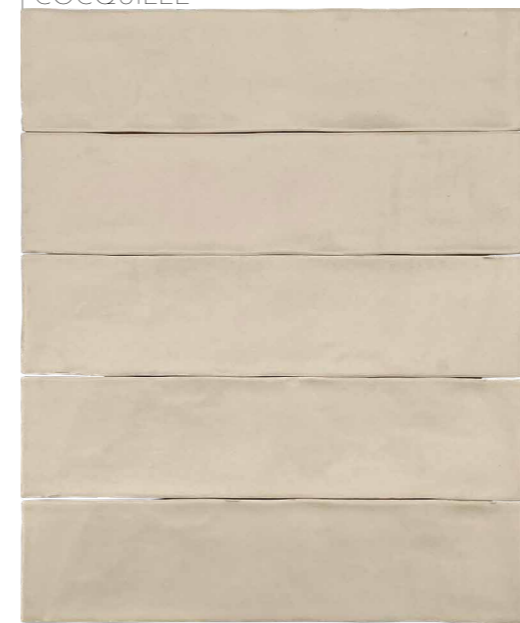

# PROVENCE

6.2 x 25 mat

20 pc  
0.313m<sup>2</sup>

120 Box  
37.56 m<sup>2</sup>

|GRIS BETON

|ANTRACITE

|CAMEL

|CHOCOLAT

|COCOUILLE

|Parme & Cocquille

|Bel Histoire Agathe

| GRIS TAUPE

| PARME

| PETROL

| ROUGE TOSCAINE

| TAUPE UNI