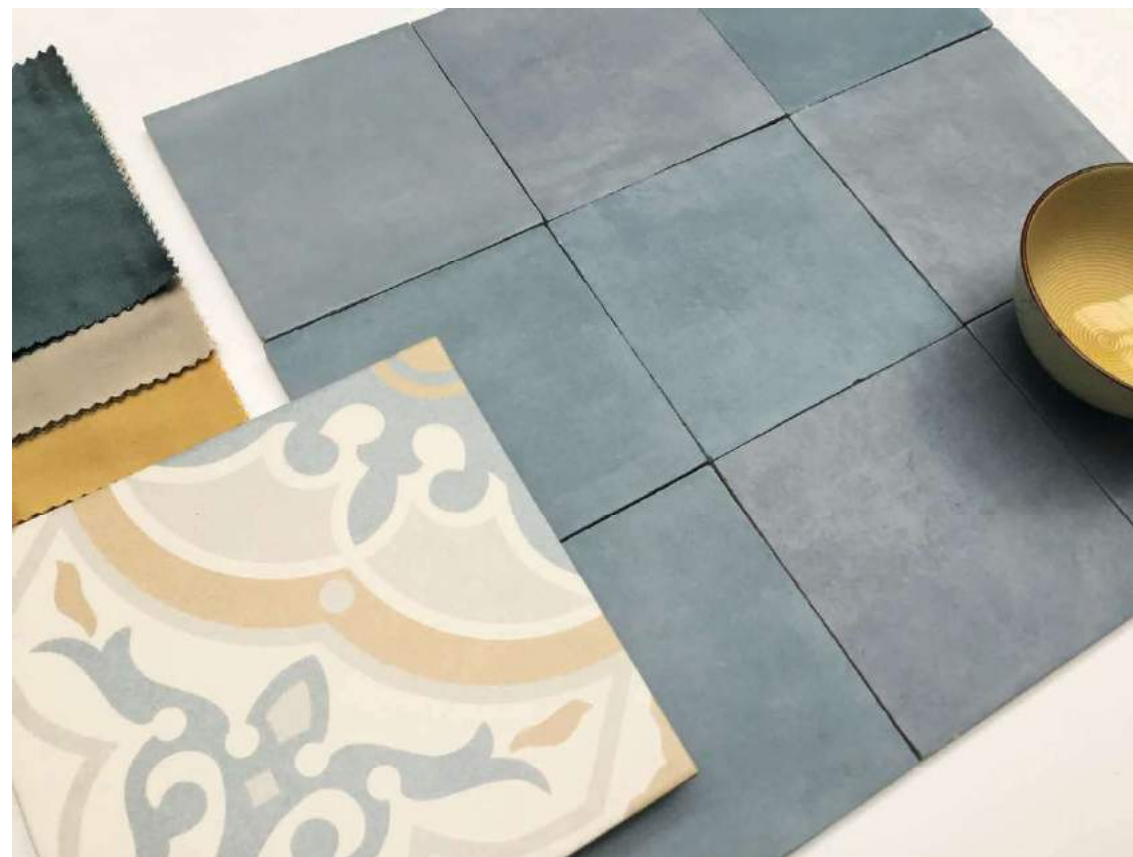

Atelier Floor

13.8 x 13.8

ATELIER BLEU LUMIERE MAT

9.6MM