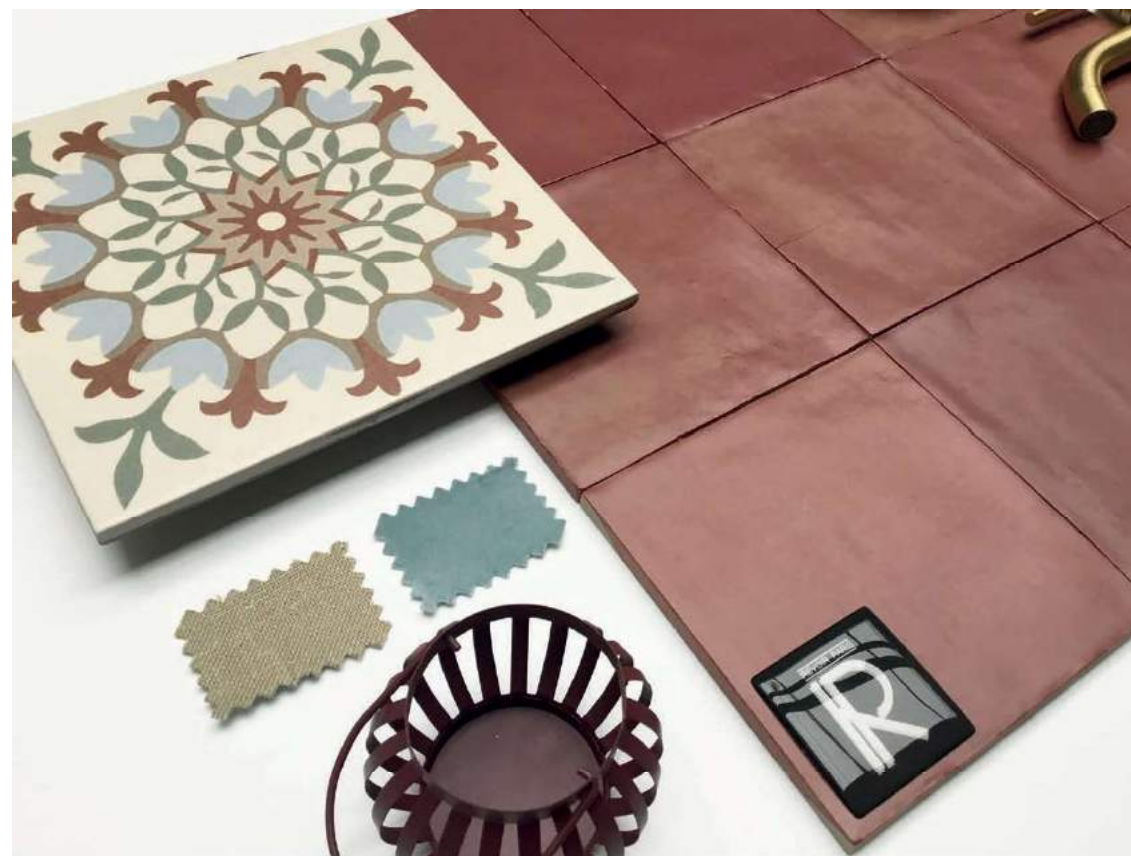

Atelier Floor

13.8 x 13.8

ATELIER BLEU LUMIERE MAT

9.6MM

Atelier Floor

13.8 x 13.8

ATELIER BORDEAU MAT

9.6MM