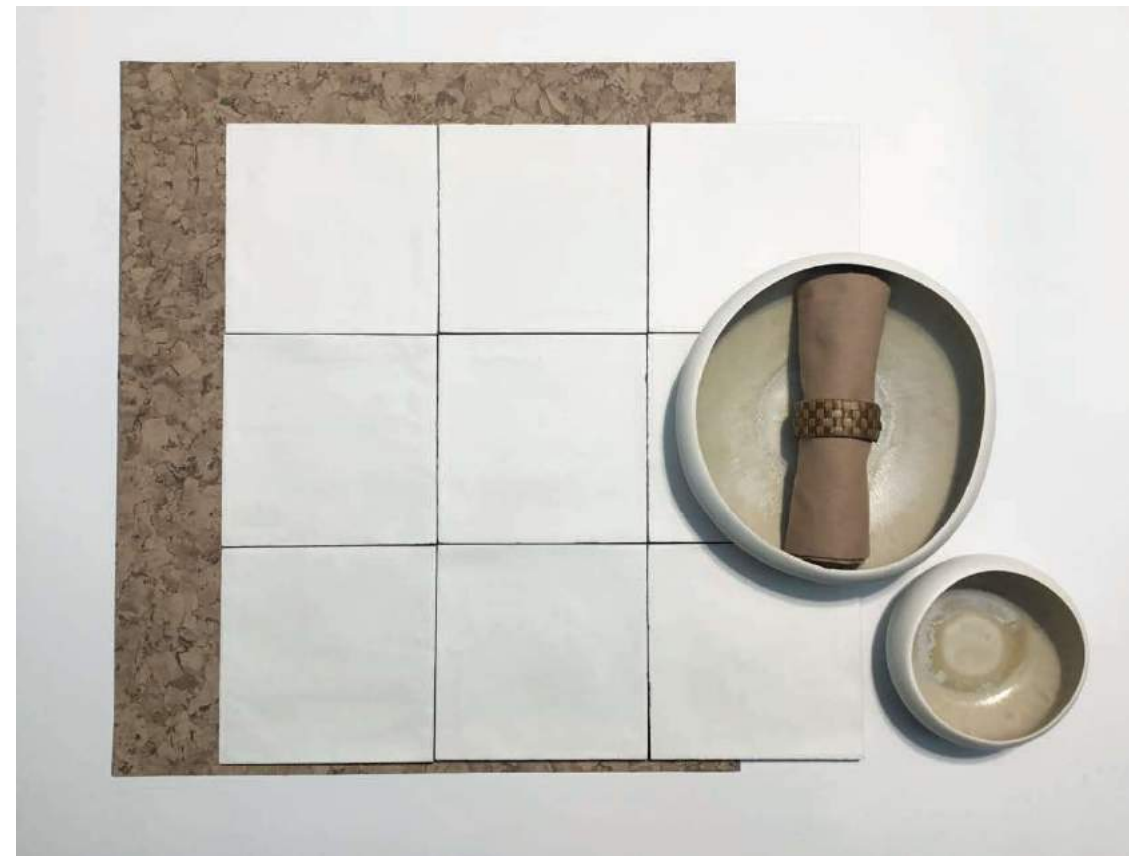

Atelier Floor

MAT 13.8 x 13.8

BLANC DE LIN

BLEU LUMIERE

BORDEAU

NOIR

TAUPE

VIEUX ROSE

EMERAUDE

GRIS

MARINE

TURQUOISE

VERT D'EAU

Atelier Floor

13.8 x 13.8

ATELIER BLANC DE LIN MAT