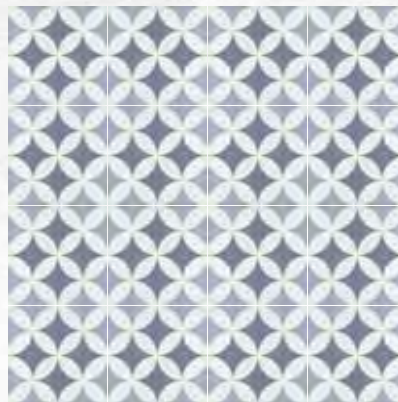

FLORA

FLAVIE BLANC

FLAVIE GRIS

FLAVIE BLEU

FLAVIE NOIR

FLOW GRIS

FLOW MARRON

CERAMIC PATTERN TILE FLOW MARRON

CERAMIC PATTERN TILE GEATINE CLASSIC

GEATINE CLASSIC

GEATINE BLEU

GILLES NOIR

GILLES OCEAN

CERAMIC PATTERN TILE GILLES

HENRI

JENETTE

JULIETTE GRIS

JULIETTE MARRON

CERAMIC PATTERN TILE JULIETTE GRIS

LILOU BLEU

LILOU CLASSIC

LILOU OCEAN

CERAMIC PATTERN TILE LILOU CLASSIC

LYLA NOIR