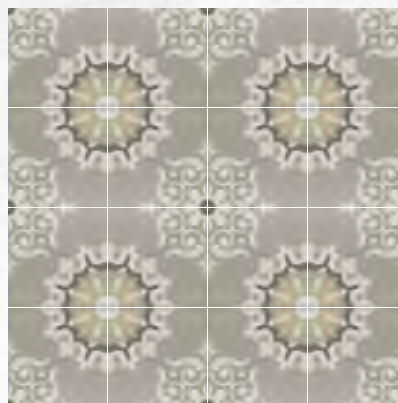

ABRIL

ANCELINA

CERAMIC PATTERN TILE ANCELINA

ANTONET

BELDA

CERAMIC PATTERN TILE ANTONET

CHERE BLEU

CHERE NOIR

CLEA

DORI

CERAMIC PATTERN TILE ANTONET

Tegelflo

Tegeuf

zelfso

MOTIEFTEGELS PASSEN IN ELK
INTERIEUR EN MOGEN ZOWEL IN
DE KEUKEN, INKOM, LEEFRUIMTEN
ALS IN BADKAMERS GEBRUIKT
WORDEN.

LES CARREAUX À MOTIF TROUVERONT LEUR
PLACE DANS CHAQUE INTÉRIEUR ET SE
POSENT AUSSI BIEN DANS LES CUISINES,
ENTRÉES ET SÉJOURS QUE DANS LES SALLES
DE BAIN.