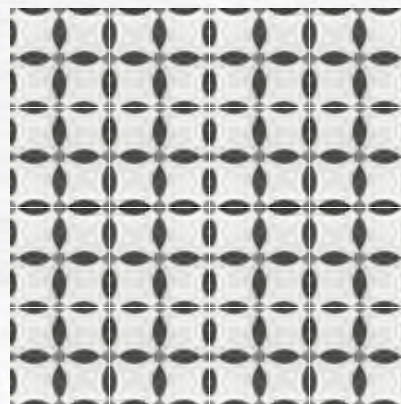

ABRIL

ANCELINA

CERAMIC PATTERN TILE ANCELINA

ANTONET

BELDA

CERAMIC PATTERN TILE ANTONET

CHERE BLEU

CHERE NOIR

CLEA

DORI

CERAMIC PATTERN TILE ANTONET

Tegelflo

Tegeuf

zelfso

MOTIEFTEGELS PASSEN IN ELK
INTERIEUR EN MOGEN ZOWEL IN
DE KEUKEN, INKOM, LEEFRUIMTEN
ALS IN BADKAMERS GEBRUIKT
WORDEN.

LES CARREAUX À MOTIF TROUVERONT LEUR
PLACE DANS CHAQUE INTÉRIEUR ET SE
POSENT AUSSI BIEN DANS LES CUISINES,
ENTRÉES ET SÉJOURS QUE DANS LES SALLES
DE BAIN.