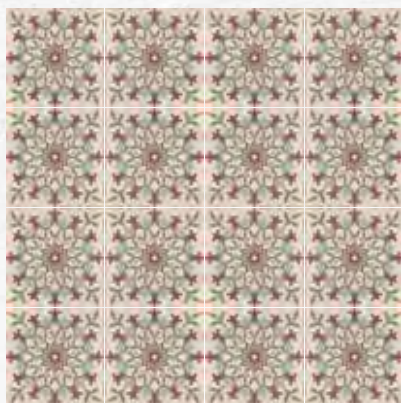

ABRIL

ANCELINA

CERAMIC PATTERN TILE ANCELINA

ANTONET

BELDA

CERAMIC PATTERN TILE ANTONET

CHERE BLEU

CHERE NOIR

CLEA

DORI

CERAMIC PATTERN TILE ANTONET

Tegelflo

Tegeuf

zelfso

MOTIEFTEGELS PASSEN IN ELK
INTERIEUR EN MOGEN ZOWEL IN
DE KEUKEN, INKOM, LEEFRUIMTEN
ALS IN BADKAMERS GEBRUIKT
WORDEN.

LES CARREAUX À MOTIF TROUVERONT LEUR
PLACE DANS CHAQUE INTÉRIEUR ET SE
POSENT AUSSI BIEN DANS LES CUISINES,
ENTRÉES ET SÉJOURS QUE DANS LES SALLES
DE BAIN.