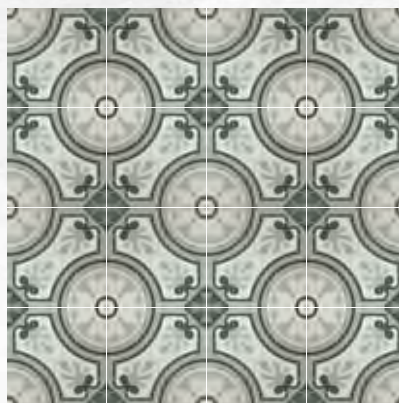

CLEA

DORI

CERAMIC PATTERN TILE ANTONET

Tegelflo

Tegeuf

zelfso

MOTIEFTEGELS PASSEN IN ELK
INTERIEUR EN MOGEN ZOWEL IN
DE KEUKEN, INKOM, LEEFRUIMTEN
ALS IN BADKAMERS GEBRUIKT
WORDEN.

LES CARREAUX À MOTIF TROUVERONT LEUR
PLACE DANS CHAQUE INTÉRIEUR ET SE
POSENT AUSSI BIEN DANS LES CUISINES,
ENTRÉES ET SÉJOURS QUE DANS LES SALLES
DE BAIN.

PATTERNED TILES SUIT ANY
INTERIOR AND CAN BE USED IN
KITCHENS, ENTRANCE HALLS,
LIVING AREAS AND BATHROOMS.

CERAMIC PATTERN TILE ESMEE

ESMEE

EMILE

EDITH

EVORA

FITOU OCEAN

CERAMIC PATTERN TILE FLORA